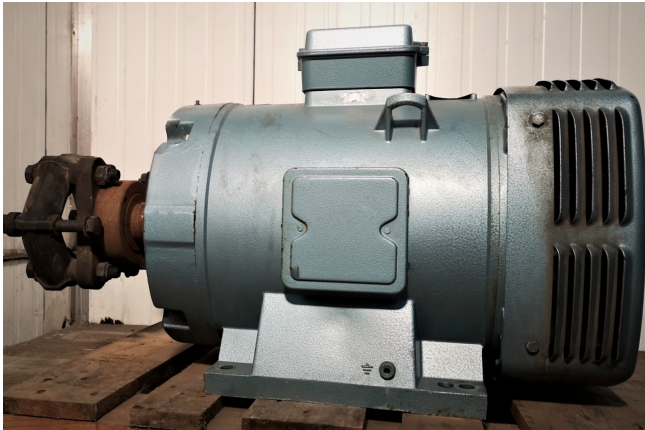

Leroy Somer P225 M-4

Specifications

Marca	Leroy Somer
Tipo	P225 M-4
kW	55
RPM	1460
Size & Weight	910x380x530 mm (LxWxH)
50 Hz / 60 Hz	50 Hz
Stock	2

Description

Used Leroy Somer P225 M-4

Used Leroy Somer P225 M-4 electric motor with 55 kW and 1460 RPM at 50 Hz. Sizes: 910x380x530 mm (LxWxH). Weight 240 kg.

MOT ASYN		03/1991	
N°	4784 / 07	IP	233 50 Hz 3 p z
TYP	P 225 h-4	V	A380
Kw	55	A	109
RPM	1460	Id/in	5.1
S	S1	Cd/Cn	2.3
CL	F M 240 kg	Cosφ	.84
°C	40 Alt	m	η
J rot	kg/m²	dBA	91.5
CA DE	5314 03	ESSO	3800 h
CDA	5272 03	UNIREX N.3	30 g
NDE		GRAISSE/GREASE	
bea. lag Roulements		NFC 5111.79 CEI 34.1	
PRESTIBLOC			
16015 Angoulême FRANCE			
MOTEURS LEROY - SOMER			